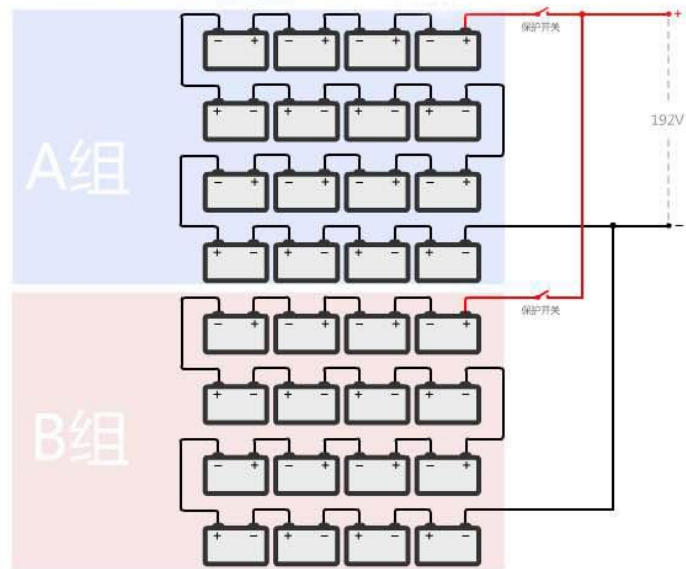

ANDLESS[®]

6K~20K主机 (两组并联)

6KVA-20KVA 2 组并接接线示意图

ANDLESS[®]

6K~20K主机 (单组)

6KVA-20KVA 单组并接接线示意图