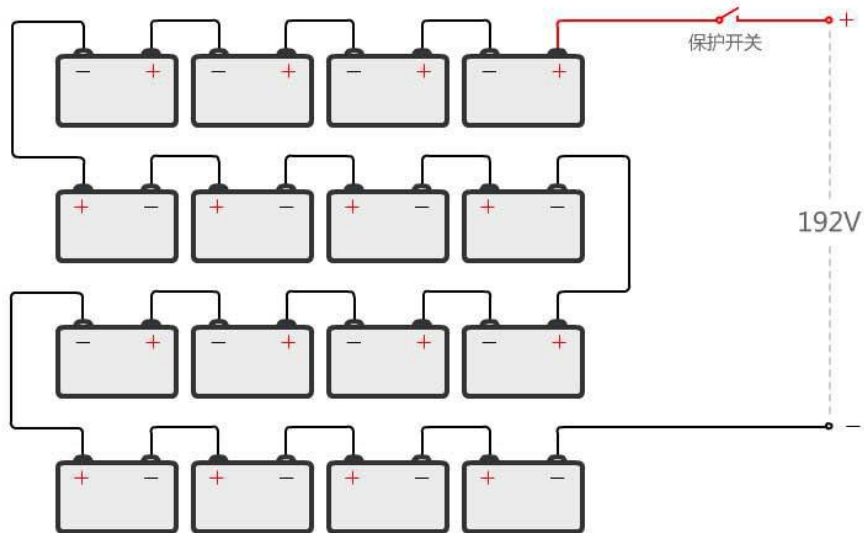

ANDLESS[®]

6K~20K主机 (两组并联)

6KVA-20KVA 2 组并接接线示意图

ANDLESS[®]

6K~20K主机 (单组)

6KVA-20KVA 单组并接接线示意图